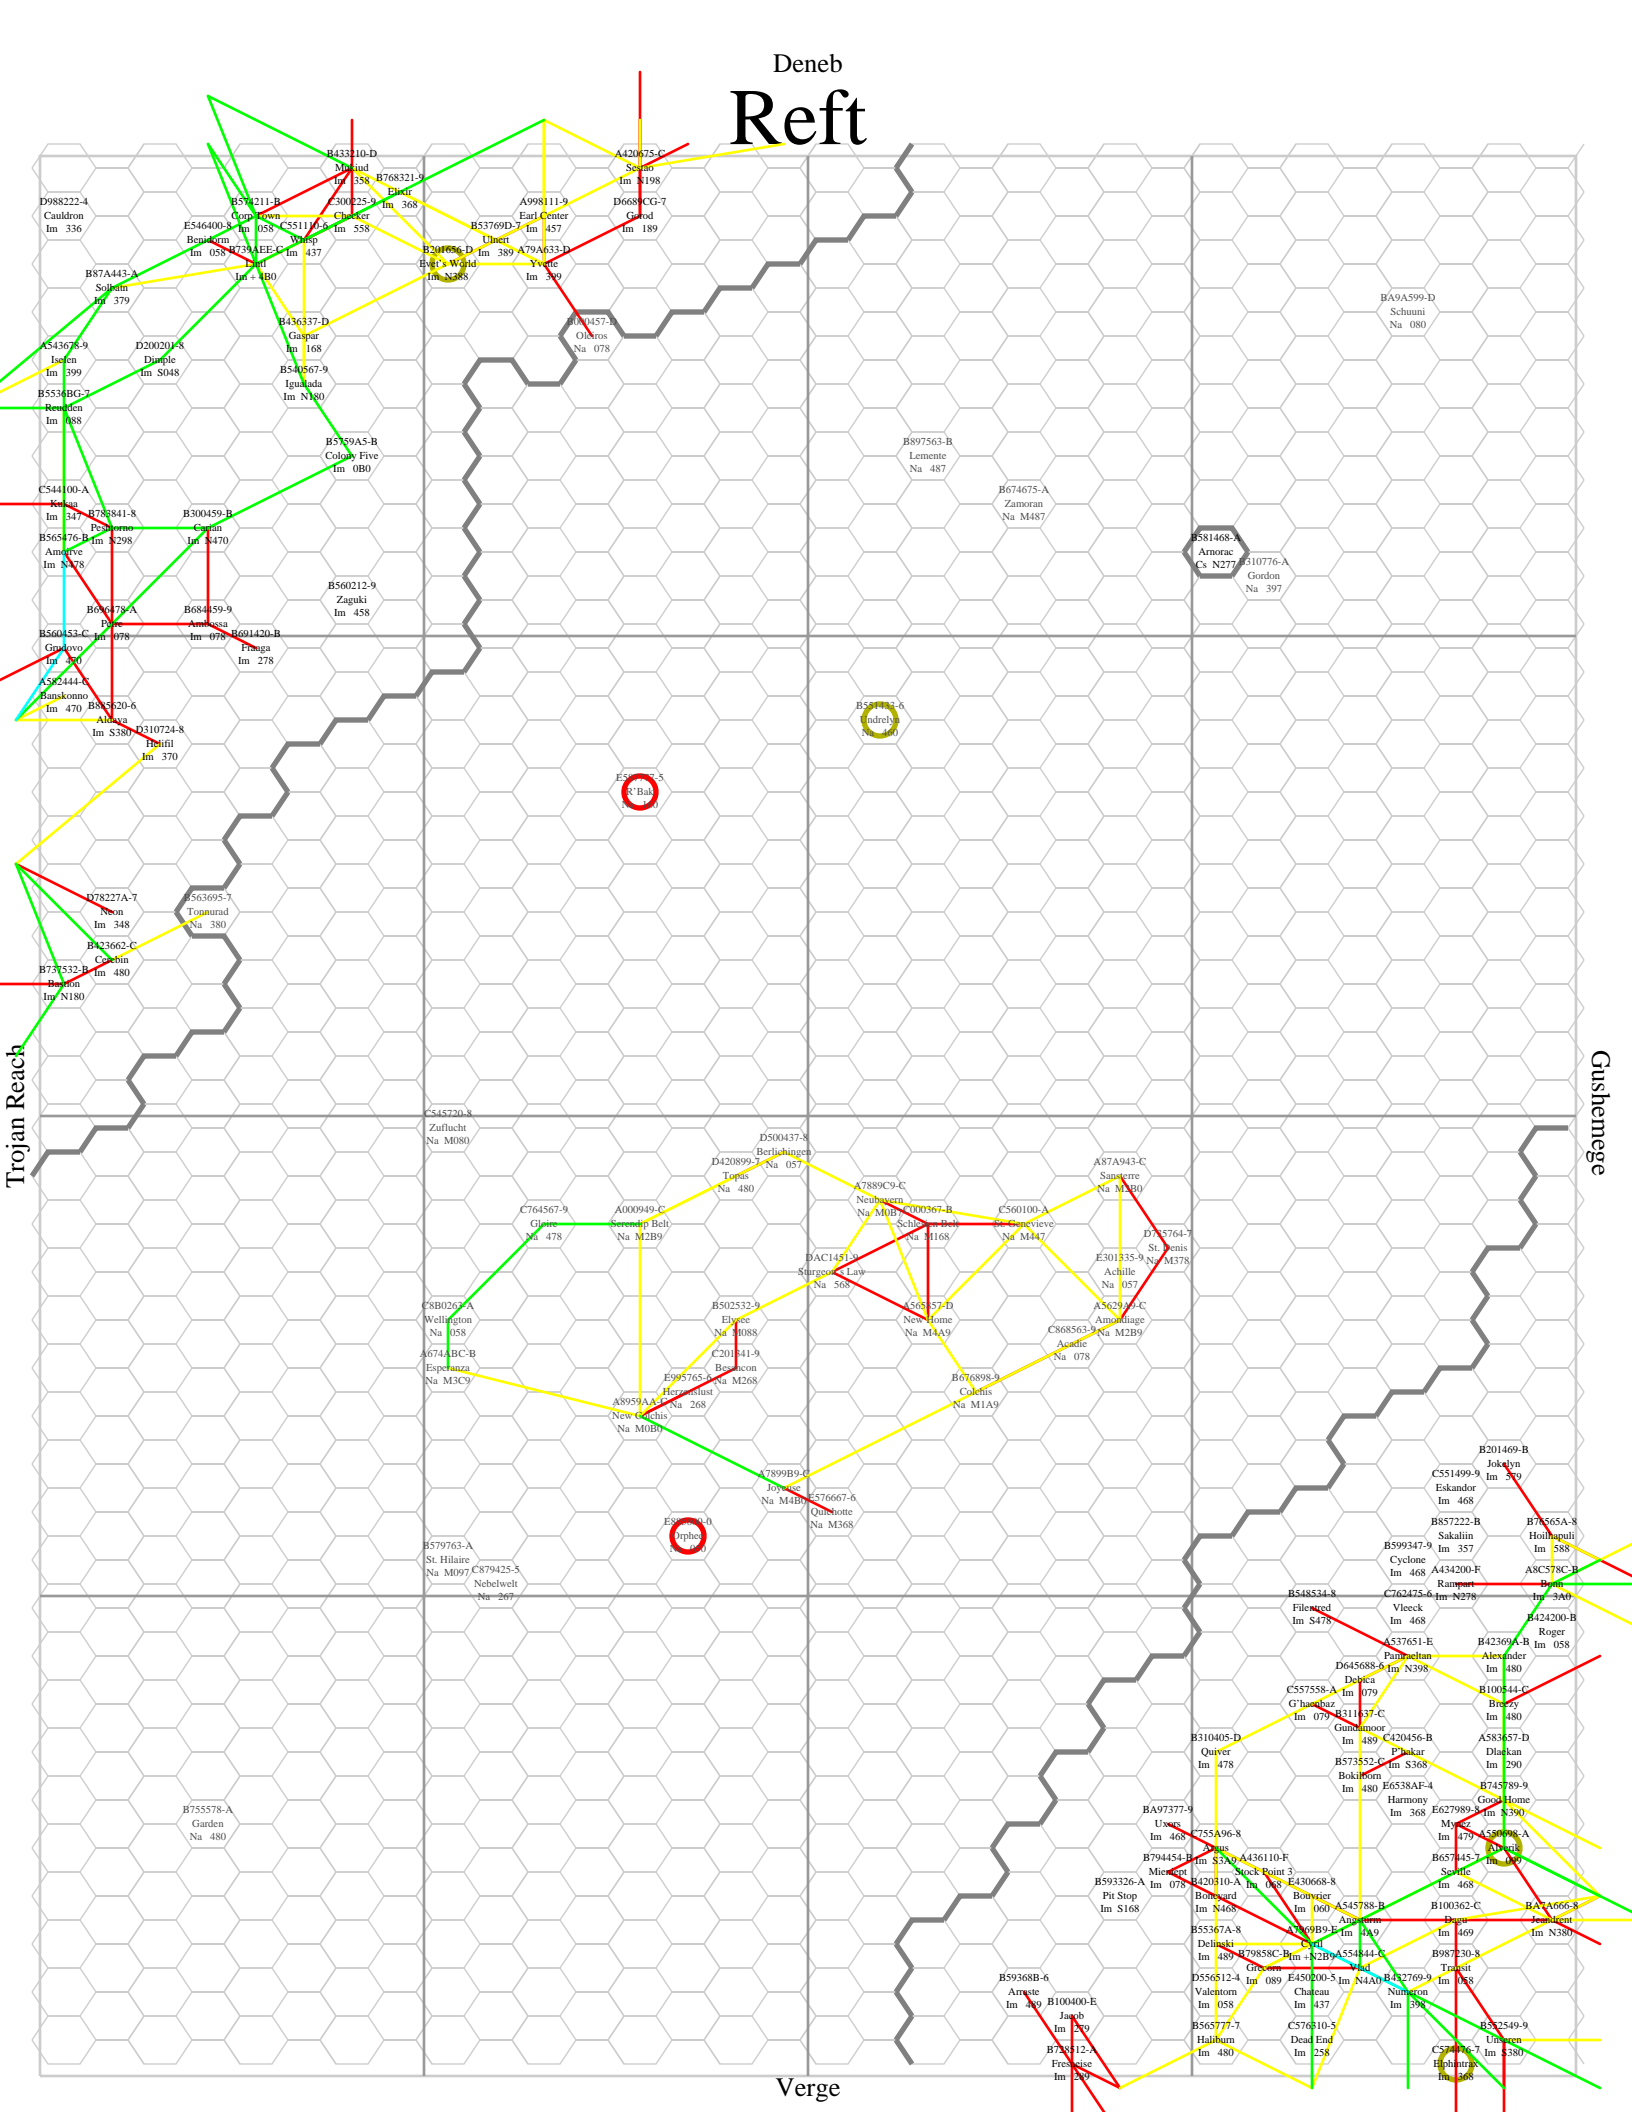

# Deneb Reft

Trojan Reach

Gushmege

Verge