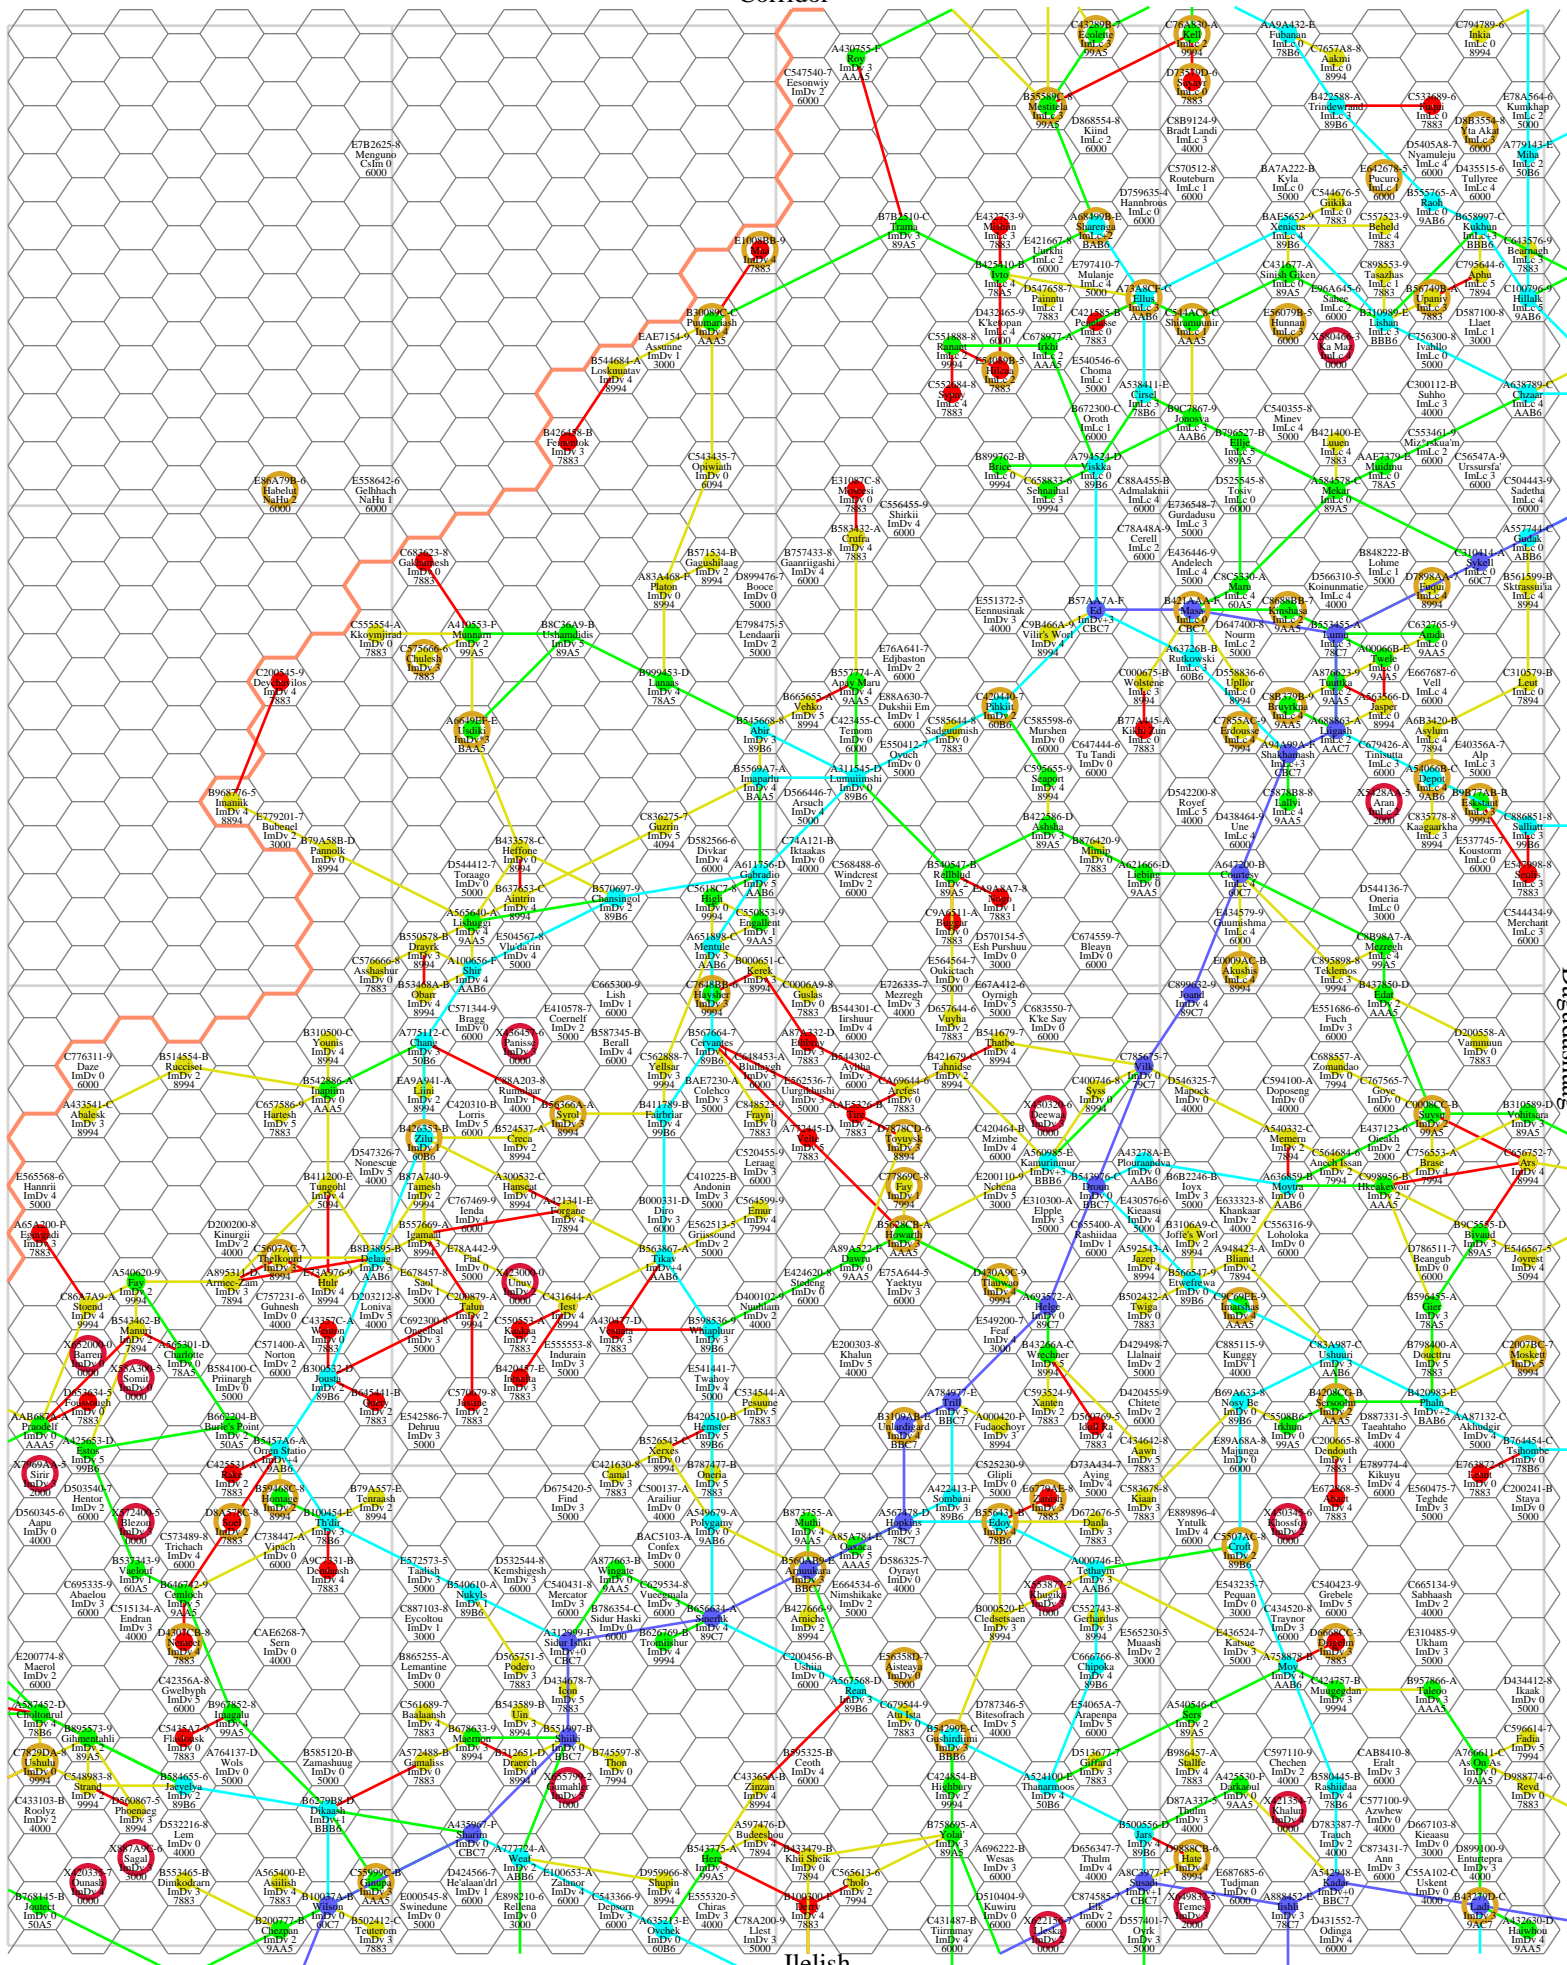

# Gushemege Corridor

Refit Sector

Dagdashshas

Ilelish